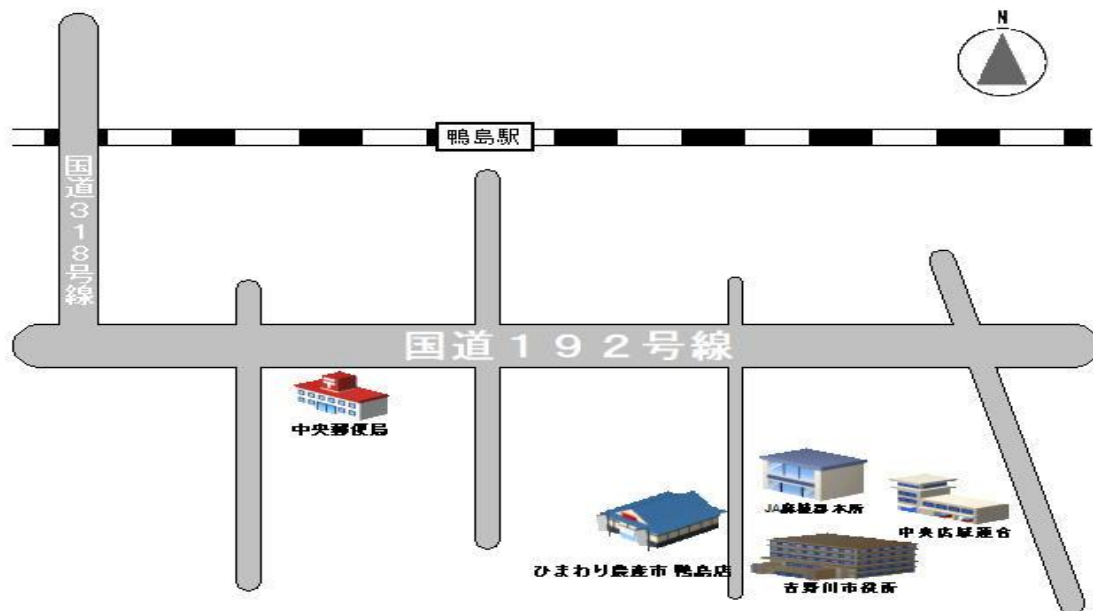

組合員・ご利用者のみなさまへ

ひまわり農産市鴨島店

店舗移転のお知らせ

令和6年3月9日(土)リニューアルオープン(予定)

平素より当組合ひまわり農産市鴨島店をご利用いただきまして、誠にありがとうございます。

このたび、令和6年3月9日(予定)より下記の住所へ移転することとなりましたので、ご案内申し上げます。

麻植郡農業協同組合

新住所：徳島県吉野川市鴨島町鴨島 88-5